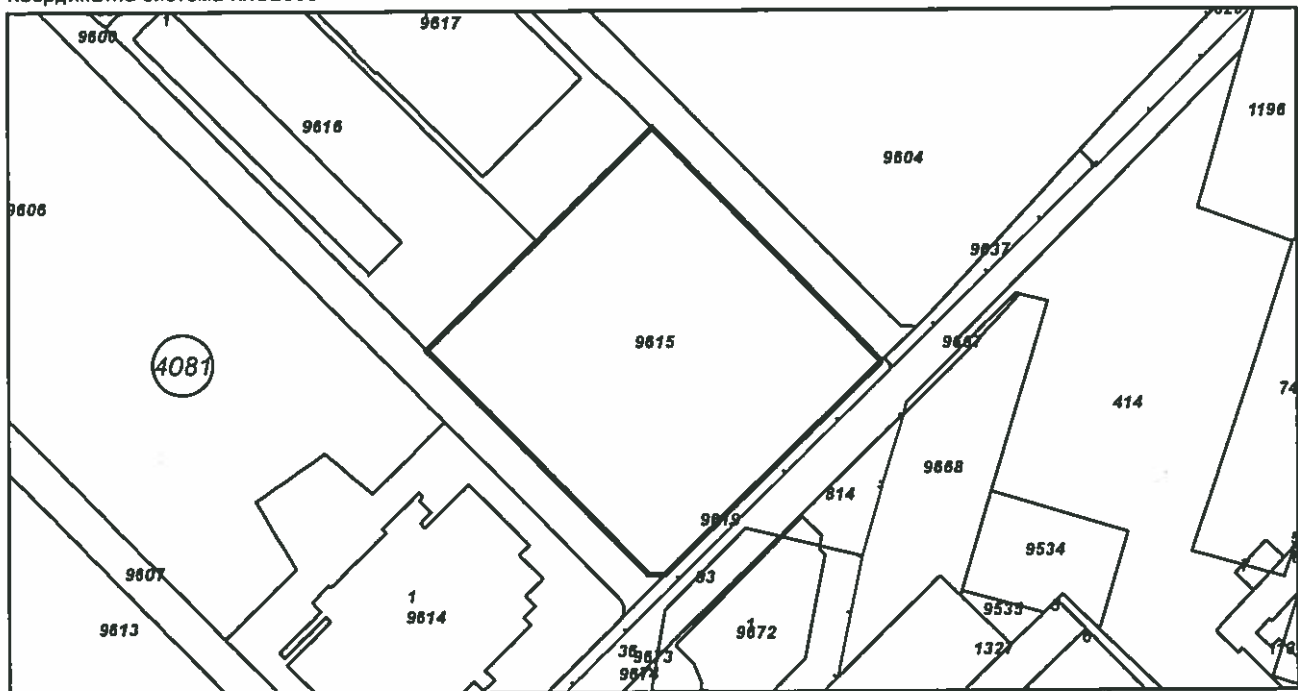

СЛУЖБА ПО ГЕОДЕЗИЯ, КАРТОГРАФИЯ И КАДАСТЪР - ГР. СОФИЯ

1618, кв. "ПАВЛОВО", Ул. "МУСАПА" №1, 02/8188383, 02/8188338;
sofia@cadastre.bg, БУЛСТАТ:130362903

СКИЦА НА ПОЗЕМЛЕН ИМОТ № 15-772172-23.08.2019 г.

Поземлен имот с идентификатор 68134.4081.9615

Гр. София, общ. Столична, обл. София (столица)

По кадастралната карта и кадастралните регистри, одобрени със Заповед РД-18-35/09.06.2011 г.
на ИЗПЪЛНИТЕЛЕН ДИРЕКТОР НА АГКК

Последно изменение със заповед: няма издадена заповед за изменение в ККР

Адрес на поземления имот: гр. София, район Младост, местност Къро

Площ: 7212 кв.м

Трайно предназначение на територията: Урбанизирана

Начин на трайно ползване: За друг вид имот със специално предназначение и ползване

Координатна система ККС2005

М 1:2000

Предходен идентификатор: 68134.4081.9520

Номер по предходен план: няма

Съседни: 68134.4081.9619, 68134.4081.9617, 68134.4081.9600, 68134.4081.9616

Собственици:

1. 202099976, "СОФИЯ ТЕХ ПАРК" АД

Няма данни за идеалните части

Други - Устав № 142 том 50 рег. 20880 от 13.05.2013г., издаден от Служба по вписванията гр.София

Носители на други вещни права:
няма данни

Скица № 15-772172-23.08.2019 г. издадена въз основа на
документ с входящ № 01-376682-20.08.2019 г.

АГЕНЦИЯ ПО ГЕОДЕЗИЯ,
КАРТОГРАФИЯ И КАДАСТЪР
/инж. Силвия Мишева/